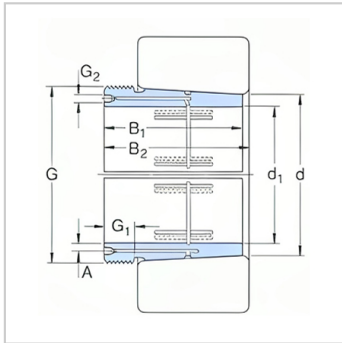

d1 570-1000mm-AOHX240/600

参数信息:

:

d :	570
d :	600
B :	310
B :	336
G :	Tr630 × 6
G :	38
G :	G1/4
A :	9
:	108

:

:	AOHX240/600
:	HM31/630
:	HMV126E
:	

: