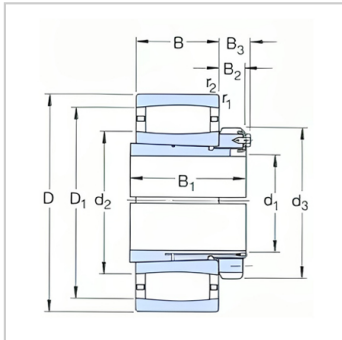

CARB

d1 340-530mm-C3180KMB+OH3180HE

参数信息:

mm :

d :	380
D :	650
B :	200

KN :

C :	5000
Co :	8650
PU :	610

R/

min :

	700
:	
	950
:	
	345
+	
:	
:	
:	C3180KM
	B
:	OH3180H
	E

:

d :	380
d ~ :	485
d :	520
D1 ~ :	589
B :	272
B :	62
r :	82
s ~ :	6
s ~ :	10.1

:

d :	480
d :	421
.	565
- :	624
B :	15
Ca :	4.4
r :	5

:

k :	-
k :	0.109