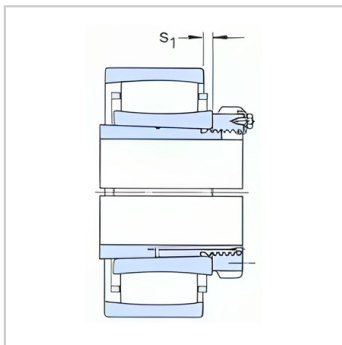

CARB

d1 340-530mm-C3180KMB+OH3180HE

参数信息:

mm :

d :	380
D :	650
B :	200

KN :

C :	5000
Co :	8650
PU :	610

R/

min :

	700
:	
	950
:	
	345
+	
:	
:	
:	C3180KM
	B
:	OH3180H
	E

:

d :	380
d ~ :	485
d :	520
D1 ~ :	589
B :	272
B :	62
r :	82
s ~ :	6
s ~ :	10.1

:

d :	480
d :	421
.	565
- :	624
B :	15
Ca :	4.4
r :	5

:

k :	-
k :	0.109