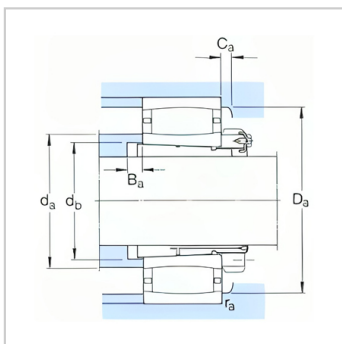

CARB

d1 340-530mm-C3180KMB+OH3180HE

参数信息:

mm :

d :	380
D :	650
B :	200

KN :

C :	5000
Co :	8650
PU :	610

R/

min :

	700
:	
	950
:	
	345
+	
:	
:	
:	C3180KM
	B
:	OH3180H
	E

:

d :	380
d ~ :	485
d :	520
D1 ~ :	589
B :	272
B :	62
r :	82
s ~ :	6
s ~ :	10.1

:

d :	480
d :	421
.	565
- :	624
B :	15
Ca :	4.4
r :	5

:

k :	-
k :	0.109