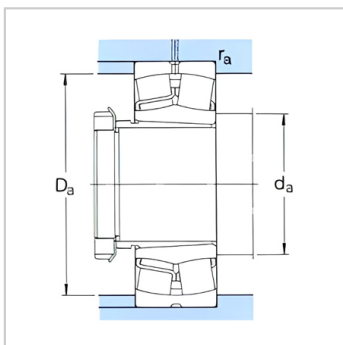

d1 35-80mm-22310EK+AHX2310

参数信息:

mm :

d :	45
D :	110
B :	40

KN :

C :	220
Co :	224
PU :	24

R /

min :

	4800
:	6300
:	2.1
+	:
:	:
:	22310EK
:	AHX2310
:	:

d :	45
-----	----

d ~ :	62.1
D1 ~ :	91.9
B :	50
B :	53
G :	M55 × 2
G :	9
b :	5.5
k :	3
r :	2

d :	61
- :	99
r :	2

e :	0.37
Y1 :	1.8
Y2 :	2.7
Yo :	1.8

: