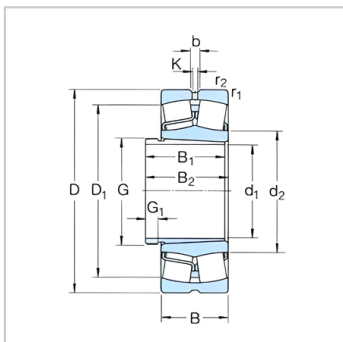

d1 35-80mm-22310EK+AHX2310

参数信息:

mm :

d :	45
D :	110
B :	40

KN :

C :	220
Co :	224
PU :	24

R /

min :

	4800
:	6300
:	2.1
+	:
:	:
:	22310EK
:	AHX2310
:	:

d :	45
-----	----

d ~ :	62.1
D1 ~ :	91.9
B :	50
B :	53
G :	M55 × 2
G :	9
b :	5.5
k :	3
r :	2

d :	61
- :	99
r :	2

e :	0.37
Y1 :	1.8
Y2 :	2.7
Yo :	1.8

: