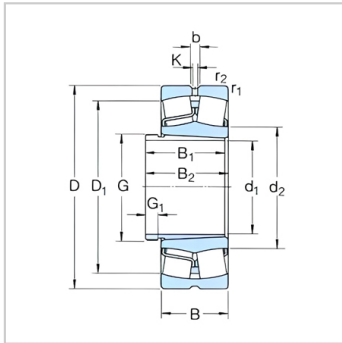

d1 340-440mm-23280CAK/W33+AOH3280G

参数信息:

mm :

d :	380
D :	720
B :	256

KN :

C :	6550
Co :	10400
PU :	680

R /

min :

	480
:	
	670
:	
	470
+	:

:	23280CA K/W33
:	AOH3280 G

d :	380
-----	-----

d ~ :	499
D1 ~ :	615
B :	302
B :	312
G :	Tr420 × 5
G :	44
b :	22.3
k :	12
r :	6

d :	426
- :	694
r :	5

e :	0.35
Y1 :	1.9
Y2 :	2.9
Yo :	1.8