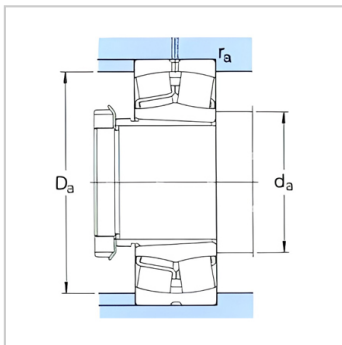

d1 340-440mm-23280CAK/W33+AOH3280G

参数信息:

mm :

d :	380
D :	720
B :	256

KN :

C :	6550
Co :	10400
PU :	680

R /

min :

	480
:	
	670
:	
	470
+	:

:	23280CA K/W33
:	AOH3280 G

d :	380
-----	-----

d ~ :	499
D1 ~ :	615
B :	302
B :	312
G :	Tr420 × 5
G :	44
b :	22.3
k :	12
r :	6

d :	426
- :	694
r :	5

e :	0.35
Y1 :	1.9
Y2 :	2.9
Yo :	1.8