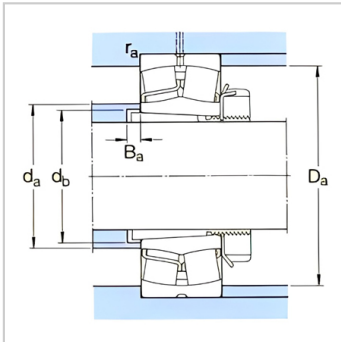

d1 125-170mm-22230CCK/W33+H3130

参数信息:

mm :

d :	135
D :	270
B :	73

KN :

C :	850
Co :	1080
PU :	102

min : R /

	2200
:	
	3000
:	
	22.8
+	
:	
:	
:	22230CC
:	K/W33
:	H3130
:	

d :	135
-----	-----

d ~ :	178
d :	195
D1 ~ :	234
B :	111
B :	26
b :	13.9
k :	7.5
r :	3

d :	178
d :	160
- :	256
B :	15
r :	2.5

e :	0.26
Y1 :	2.6
Y2 :	3.9
Yo :	2.5

: