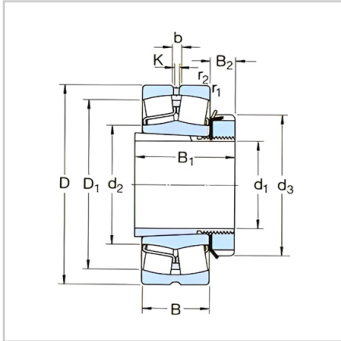

d1 125-170mm-22230CCK/W33+H3130

参数信息:

mm :

d :	135
D :	270
B :	73

KN :

C :	850
Co :	1080
PU :	102

min : R /

	2200
:	
	3000
:	
	22.8
+	
:	
:	
:	22230CC
:	K/W33
:	H3130
:	

d :	135
-----	-----

d ~ :	178
d :	195
D1 ~ :	234
B :	111
B :	26
b :	13.9
k :	7.5
r :	3

d :	178
d :	160
- :	256
B :	15
r :	2.5

e :	0.26
Y1 :	2.6
Y2 :	3.9
Yo :	2.5

: