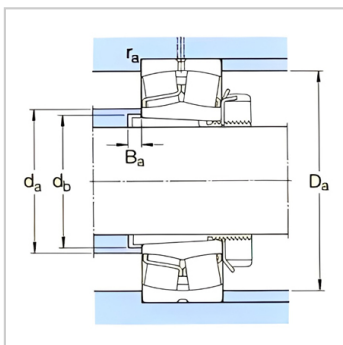

d1 125-170mm-23030CCK/W33+H3030

参数信息:

mm :

d :	135
D :	225
B :	56

KN :

C :	510
Co :	750
PU :	73.5

R /

min :

	2400
:	3200
:	11
+	:
:	:
:	23030CC
:	K/W33
:	H3030
:	:

d :	135
-----	-----

d ~ :	169
d :	180
D1 ~ :	203
B :	87
B :	26
b :	8.3
k :	4.5
r :	2.1

d :	169
d :	158
- :	214
B :	8
r :	2

e :	0.22
Y1 :	3
Y2 :	4.6
Yo :	2.8