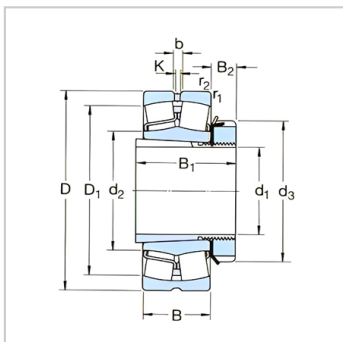

d1 125-170mm-23030CCK/W33+H3030

参数信息:

mm :

d :	135
D :	225
B :	56

KN :

C :	510
Co :	750
PU :	73.5

R /

min :

	2400
:	3200
:	11
+	:
:	:
:	23030CC
:	K/W33
:	H3030
:	:

d :	135
-----	-----

d ~ :	169
d :	180
D1 ~ :	203
B :	87
B :	26
b :	8.3
k :	4.5
r :	2.1

d :	169
d :	158
- :	214
B :	8
r :	2

e :	0.22
Y1 :	3
Y2 :	4.6
Yo :	2.8