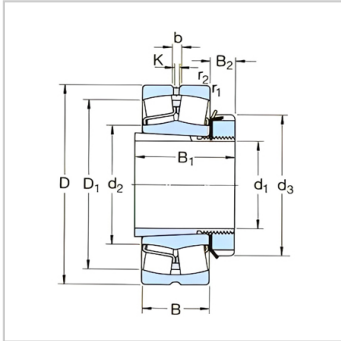

d1 125-170mm-23128CCK/W33+H3128

参数信息:

mm :

d :	125
D :	225
B :	68

KN :

C :	630
Co :	900
PU :	88

R /

min :

	2200
:	
	2800
:	
	14.3
+	
:	
:	
:	23128CC
:	K/W33
:	H3128
:	

d : 125

d ~ :	159
d :	180
D1 ~ :	197
B :	97
B :	24
b :	8.3
k :	4.5
r :	2.1

d :	159
d :	149
- :	213
B :	8
r :	2

e :	0.28
Y1 :	2.4
Y2 :	3.6
Yo :	2.5