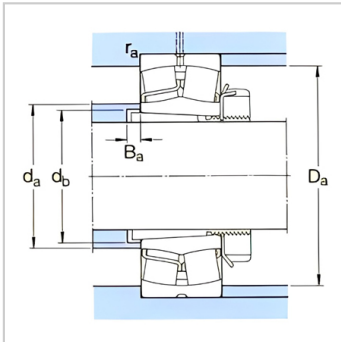

d1 125-170mm-23128CCK/W33+H3128

参数信息:

mm :

d :	125
D :	225
B :	68

KN :

C :	630
Co :	900
PU :	88

R /

min :

	2200
:	
	2800
:	
	14.3
+	
:	
:	
:	23128CC
:	K/W33
:	H3128
:	

d : 125

d ~ :	159
d :	180
D1 ~ :	197
B :	97
B :	24
b :	8.3
k :	4.5
r :	2.1

d :	159
d :	149
- :	213
B :	8
r :	2

e :	0.28
Y1 :	2.4
Y2 :	3.6
Yo :	2.5