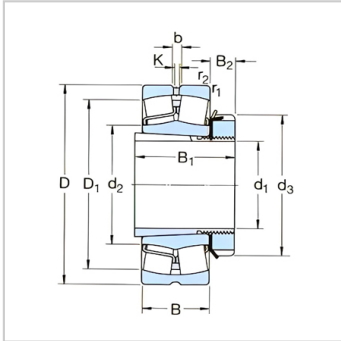

d1 125-170mm-22332CCK/W33+H2332

参数信息:

mm :

d :	140
D :	340
B :	114

KN :

C :	1600
Co :	1960
PU :	160

min : R /

	1500
:	1900
:	60
+	:
:	:
:	22332CC
:	K/W33
:	H2332
:	:

d :	140
-----	-----

d ~ :	200
d :	210
D1 ~ :	282
B :	147
B :	28
b :	16.7
k :	9
r :	4

d :	200
d :	174
- :	323
B :	8
r :	3

e :	0.35
Y1 :	1.9
Y2 :	2.9
Yo :	1.8

: