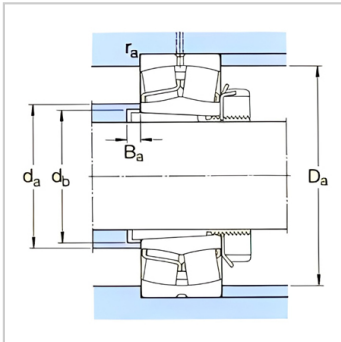

d1 125-170mm-22332CCK/W33+H2332

参数信息:

mm :

d :	140
D :	340
B :	114

KN :

C :	1600
Co :	1960
PU :	160

min : R /

	1500
:	1900
:	60
+	:
:	:
:	22332CC
:	K/W33
:	H2332
:	:

d :	140
-----	-----

d ~ :	200
d :	210
D1 ~ :	282
B :	147
B :	28
b :	16.7
k :	9
r :	4

d :	200
d :	174
- :	323
B :	8
r :	3

e :	0.35
Y1 :	1.9
Y2 :	2.9
Yo :	1.8

: