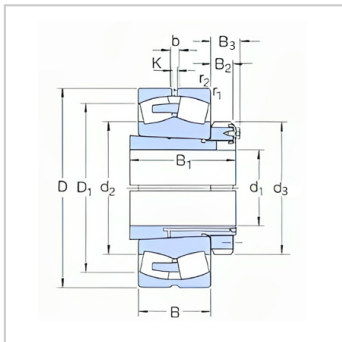

d1 670-1000mm-230/850CAK/W33+OH30/850H

参数信息:

mm :

d :	800
D :	1220
B :	272

KN :

C :	9370
Co :	21600
PU :	1270

R /

min :

	240
:	
	450
:	
	1390
+	

:	230/850C AK/W33
:	OH30/850 H

:

d :	800
d~ :	969
d :	980
D1 ~ :	1117
B :	380
B :	90
B :	115
b :	22.3
k :	12
r :	7.5

d :	969
d :	880
- :	1192
B :	28
r :	6

e :	0.2
Y1 :	3.4
Y2 :	5
Yo :	3.2