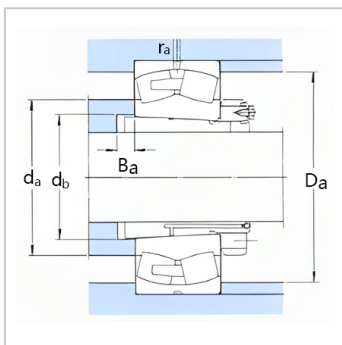

d1 670-1000mm-230/850CAK/W33+OH30/850H

参数信息:

mm :

d :	800
D :	1220
B :	272

KN :

C :	9370
Co :	21600
PU :	1270

R /

min :

	240
:	
	450
:	
	1390
+	

:	230/850C AK/W33
:	OH30/850 H

:

d :	800
d~ :	969
d :	980
D1 ~ :	1117
B :	380
B :	90
B :	115
b :	22.3
k :	12
r :	7.5

d :	969
d :	880
- :	1192
B :	28
r :	6

e :	0.2
Y1 :	3.4
Y2 :	5
Yo :	3.2