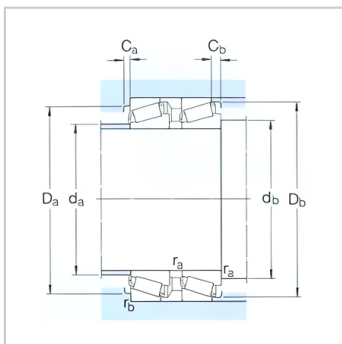

-T7FC055T73/QCL7CDTC10

参数信息:

d 55 - 80

mm :

d :	55
D :	115
T :	73

KN :

C :	250
Co :	325
PU :	39

R /

min :

	3400
:	
	5600
:	
:	3.5
:	T7FC055 T73/QCL 7CDTC10

d :	55
d~ :	90
B :	70
C :	62.5

r	:	3
r	:	3
a ~	:	78

:

d	:	66
d	:	67
.	:	86
-	:	101
	:	109
Ca	:	4
Cb	:	10.5
r	:	2.5
r	:	2.5

:

e	:	0.88
Y1	:	0.68
Yo	:	0.4