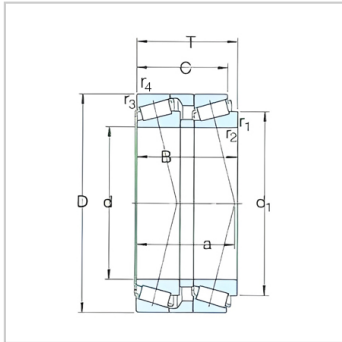

-T7FC055T73/QCL7CDTC10

参数信息:

d 55 - 80

mm :

d :	55
D :	115
T :	73

KN :

C :	250
Co :	325
PU :	39

R /

min :

	3400
:	
	5600
:	
:	3.5
:	T7FC055 T73/QCL 7CDTC10

d :	55
d~ :	90
B :	70
C :	62.5

r	:	3
r	:	3
a ~	:	78

:

d	:	66
d	:	67
.	:	86
-	:	101
	:	109
Ca	:	4
Cb	:	10.5
r	:	2.5
r	:	2.5

:

e	:	0.88
Y1	:	0.68
Yo	:	0.4